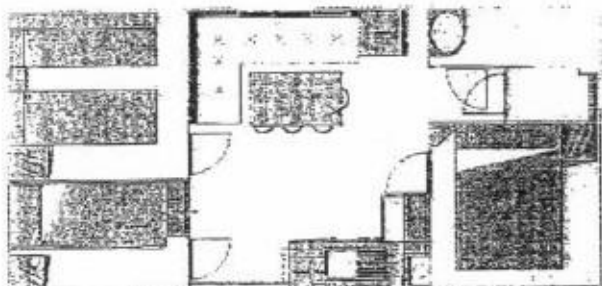

Camping des Lancières

Camping des Lancières

Sympa 24

Details :

- 24 m² + terras
- 2 slaapkamers
- 1 woonkamer /
keuken
- 1 badkamer
- 1 WC

Sympa 29

Details :

- 29 m² + terras
- 3 slaapkamers : 1 bed 2 pers. /
2 bedden 1 pers. / 2
stapelbedden
- 1 woonkamer / keuken
- 1 badkamer
- 1 WC